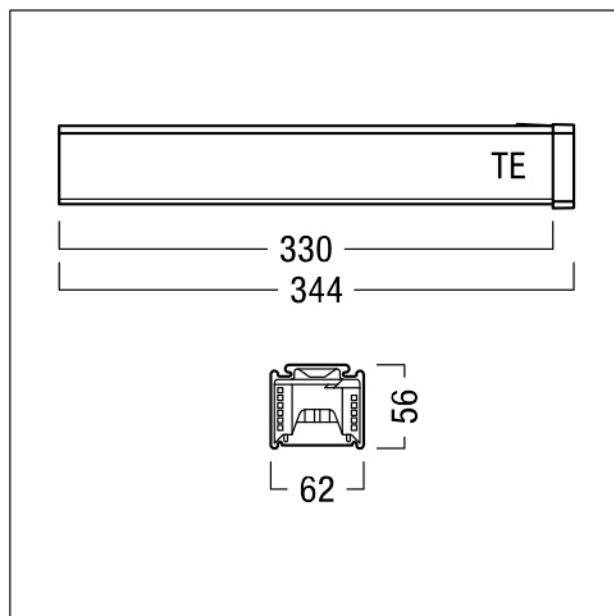

ZS_TEC_M_TECTON_TE.wmf

By. LIGHTFIELD

Comercializadas en Chile por: CL Representaciones S.A.